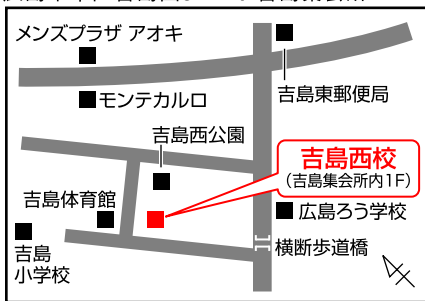

吉島西校

広島市中区吉島西3-2-10 吉島集会所

TEL082-244-2633